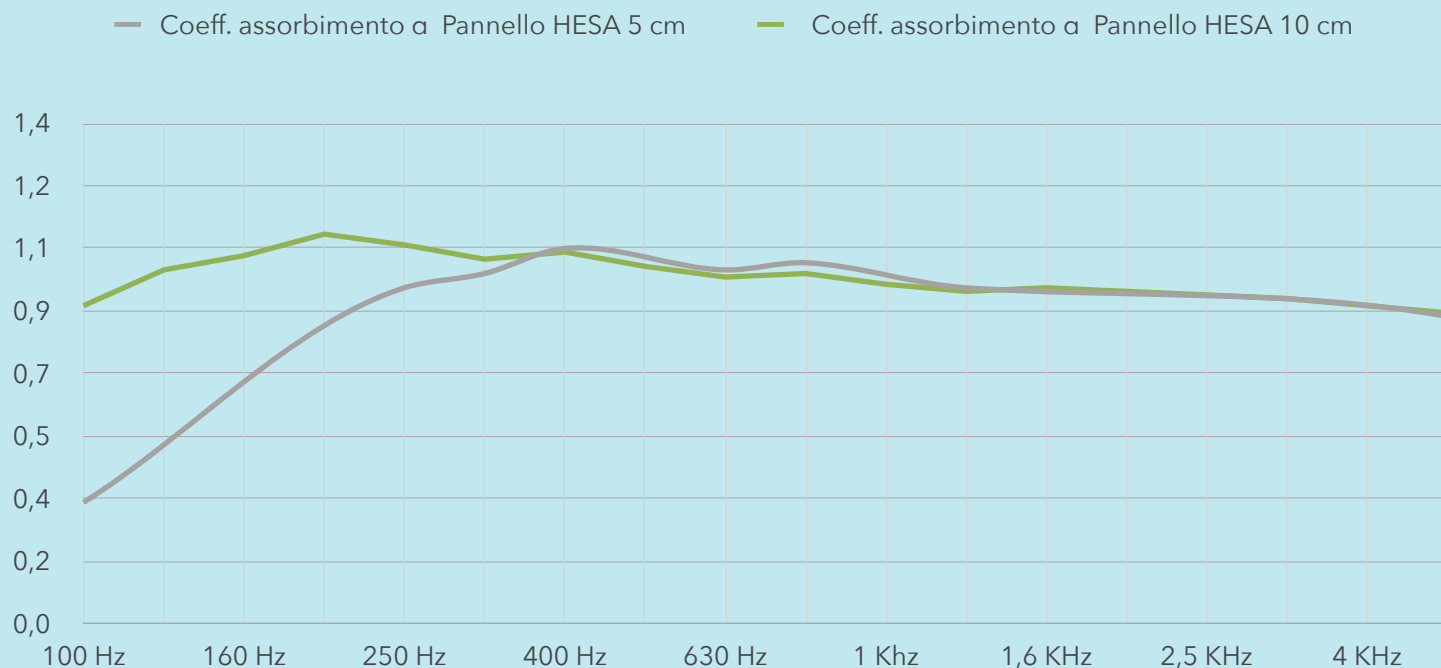

Il pannello SMART Design CIRCLE è un pannello ibrido con una superficie in legno perforata a cerchi accoppiata ad un pannello fonoassorbente. Il pannello perforato secondo una certa sequenza permette anche una diffusione delle medie e alte frequenze nonché un certa estetica. Sono disponibili due tipi di riempimento fonoassorbente a scelta : **Fibra Minerale o Melamina Basotect™**. Il pannello fonoassorbente dietro al pannello forato assume carattere risonante e permette di assorbire le frequenze più basse. Il risultato è un pannello con un elevato controllo delle basse frequenze ed una dispersione delle medio alte. Ideale per essere utilizzato in studi di registrazione , control room , sale ascolto Hi-Fi... è efficace anche per il parlato dal momento che permette di risolvere molti problemi acustici come flutter echo e riverbero eccessivo , senza assorbire eccessiva energia acustica alla alte frequenze.

Dimensioni 100x50x11 cm / 100x50x6 cm

Caratteristiche

- Elevato assorbimento acustico delle basse frequenze
- Diffusione delle medie e alte frequenze
- Forato a cerchi
- Disponibili due tipi di riempimento fonoassorbente: Fibra Minerale o Melamina Basotect™
- Pannello realizzato in compensato di faggio di alta qualità con verniciature di pregio
- Look lineare con finiture di pregio in legno laccato
- Vasta scelta di colori (essenza legno e MDF verniciato)
- Installazione rapida e senza colla.
- Costruzione solida.
- Prezzo conveniente.

Dimensioni 100x50x6 cm
100x50x11 cm

Peso 4 / 6 Kg

Montaggio A parete con tasselli (inclusi) ,
(kit per soffitto su richiesta)

Pannelli Ibridi Circle

Con Fibra Minerale

Pannelli Ibridi Circle

Con Melamina Basotect™