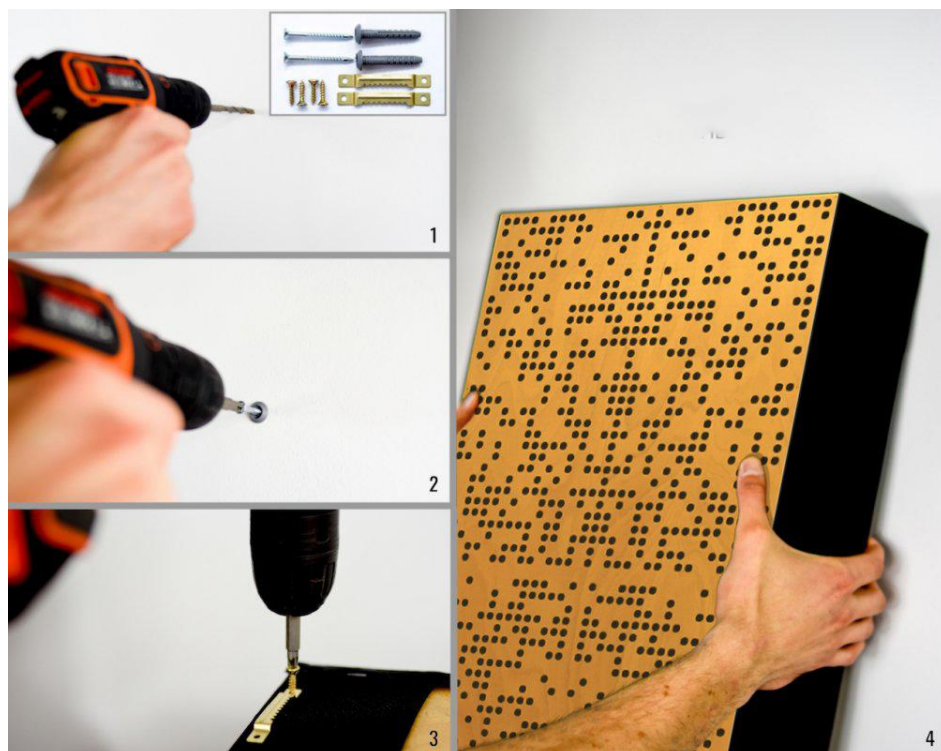

Il pannello SMART Design CIRCLE è un pannello ibrido con una superficie in legno perforata a cerchi accoppiata ad un pannello fonoassorbente. Il pannello perforato secondo una certa sequenza permette anche una diffusione delle medie e alte frequenze nonché un certa estetica. Sono disponibili due tipi di riempimento fonoassorbente a scelta : **Fibra Minerale o Melamina Basotect™**. Il pannello fonoassorbente dietro al pannello forato assume carattere risonante e permette di assorbire le frequenze più basse. Il risultato è un pannello con un elevato controllo delle basse frequenze ed una dispersione delle medio alte. Ideale per essere utilizzato in studi di registrazione , control room , sale ascolto Hi-Fi... è efficace anche per il parlato dal momento che permette di risolvere molti problemi acustici come flutter echo e riverbero eccessivo , senza assorbire eccessiva energia acustica alla alte frequenze.

Dimensioni 100x50x11 cm / 100x50x6 cm

Caratteristiche

- Elevato assorbimento acustico delle basse frequenze
- Diffusione delle medie e alte frequenze
- Forato a cerchi
- Disponibili due tipi di riempimento fonoassorbente: Fibra Minerale o Melamina Basotect™
- Pannello realizzato in compensato di faggio di alta qualità con verniciature di pregio
- Look lineare con finiture di pregio in legno laccato
- Vasta scelta di colori (essenza legno e MDF verniciato)
- Installazione rapida e senza colla.
- Costruzione solida.
- Prezzo conveniente.

Dimensioni 100x50x6 cm
100x50x11 cm

Peso 4 / 6 Kg

Montaggio A parete con tasselli (inclusi) ,
(kit per soffitto su richiesta)

Pannelli Ibridi Circle

Con Fibra Minerale

Pannelli Ibridi Circle

Con Melamina Basotect™

Montaggio

1. Forare la parete.
2. Inserire la vite e il tassello nella parete (forniti).
3. Applicare i ganci di fissaggio al pannello
4. Applicare il pannello alla parete come un quadro .

Sono disponibili su richiesta dispositivi per fissaggio a soffitto (in aderenza o sospensione)