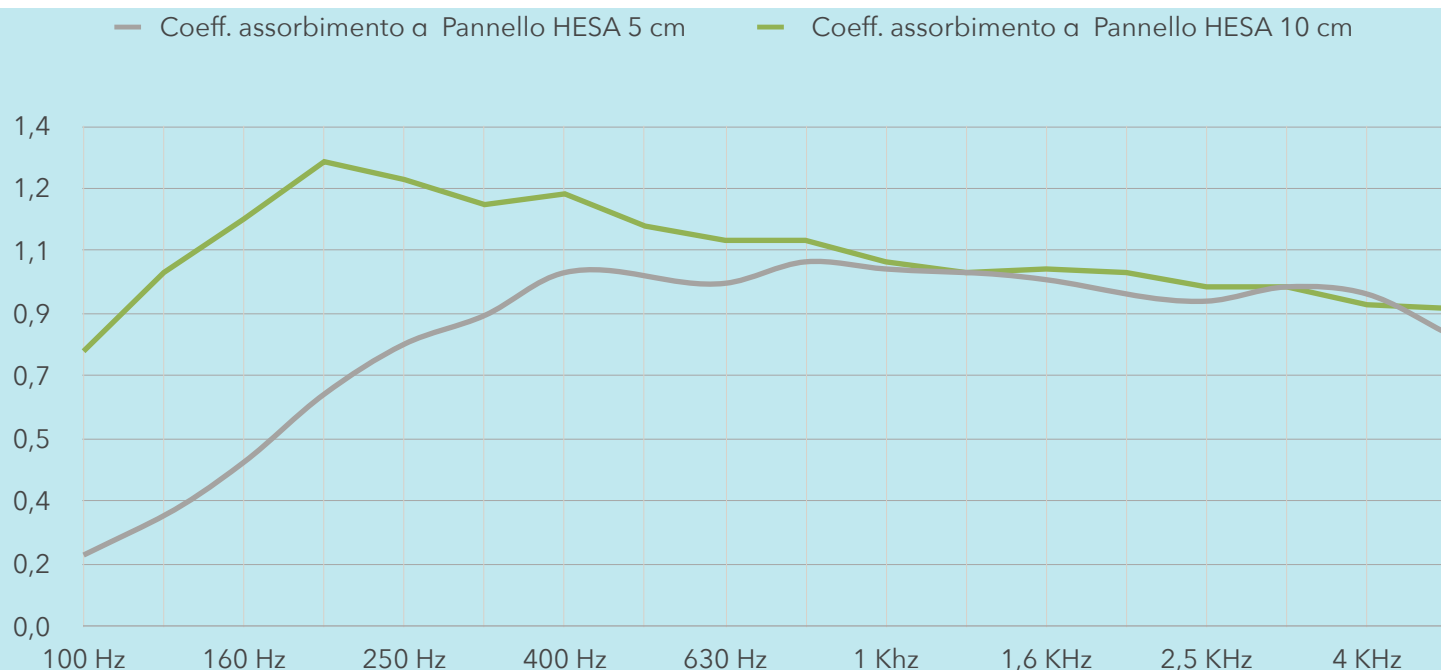

Il pannello SMART Design CIRCLE è un pannello ibrido con una superficie in legno perforata a cerchi accoppiata ad un pannello fonoassorbente. Il pannello perforato secondo una certa sequenza permette anche una diffusione delle medie e alte frequenze nonché un certa estetica. Sono disponibili due tipi di riempimento fonoassorbente a scelta : **Fibra Minerale o Melamina Basotect™**. Il pannello fonoassorbente dietro al pannello forato assume carattere risonante e permette di assorbire le frequenze più basse. Il risultato è un pannello con un elevato controllo delle basse frequenze ed una dispersione delle medio alte. Ideale per essere utilizzato in studi di registrazione , control room , sale ascolto Hi-Fi... è efficace anche per il parlato dal momento che permette di risolvere molti problemi acustici come flutter echo e riverbero eccessivo , senza assorbire eccessiva energia acustica alla alte frequenze.

Dimensioni 100x50x11 cm / 100x50x6 cm

Caratteristiche

- Elevato assorbimento acustico delle basse frequenze
- Diffusione delle medie e alte frequenze
- Forato a cerchi
- Disponibili due tipi di riempimento fonoassorbente: Fibra Minerale o Melamina Basotect™
- Pannello realizzato in compensato di faggio di alta qualità con verniciature di pregio
- Look lineare con finiture di pregio in legno laccato
- Vasta scelta di colori (essenza legno e MDF verniciato)
- Installazione rapida e senza colla.
- Costruzione solida.
- Prezzo conveniente.

Dimensioni 100x50x6 cm
100x50x11 cm

Peso 4 / 6 Kg

Montaggio A parete con tasselli (inclusi) ,
(kit per soffitto su richiesta)

Pannelli Ibridi Circle

Con Fibra Minerale

Pannelli Ibridi Circle

Con Melamina Basotect™